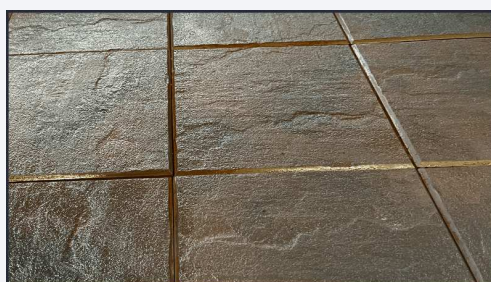

WYTRZYMAŁA MIMO SWOICH ROZMIARÓW.

Płytki „Marmurek” to wzór płytki betonowej o rozmiarze 25x25 cm i grubości 3 cm imitującej swoją powierzchnią górny naturalny kamień. Wykonana z betonu i barwiona 100 % w masie, stylizowana trwałymi impregnatami, oraz barwikami idealnie nadaje się na schody, alejki, taras, oraz inne powierzchnie, które mają imitować naturalny kamień i być przy tym trwałą nawierzchnią. Jest lekka i cienka co sprzyja prostemu układaniu dużych i małych powierzchni w różnych miejscach. Dostępne są również inne płytki imitujące kamień, oraz drewno w większych rozmiarach z wieloma innymi strukturami i wzorami.

W celu uzyskania mocniejszego koloru grafitowego zalecamy zakup pigmentów dostępnych **TUTAJ.**

Od 7,20 zł z VAT

WYBIERZ KOLOR I ROZMIAR

Nazwa	Wymiar	Grubość	Waga 1 szt.	Waga Palety	M2 na Paletcie	Szt. na 1m2	Ilość szt. na Paletcie	Kolory
Płytki Betonowa "Marmurek"	25x25 cm	3 cm	ok. 3 kg	480 kg	10,10 m2	16,00 szt.	160 szt.	według zdjęć i opisu poniżej

MODNE KOLORY.

Cieniowany podkład barwiony 100% w masie >

WYMIAR PŁYTKI.

Rozmiar płytki 25x25x3 cm. >

POWŁOKA IMITUJĄCA KAMIEN.

Wypukłe elementy ozdobne 3D. >

100% TRWAŁY BETON.

Impregnowane, koloryzowane w standardzie. >

WIELE PRZEJŚĆ ODCIENI BARW.

4 różne odcienie dla większej różnorodności. >

DELIKATNE FAZKI.

Wyraźne ozdobne obramowania. >

Przykładowe Zdjęcia

PRZYKŁADOWE ZDJĘCIE

Płytki "Marmurek" ciemny brąz >

PRZYKŁADOWE ZDJĘCIE