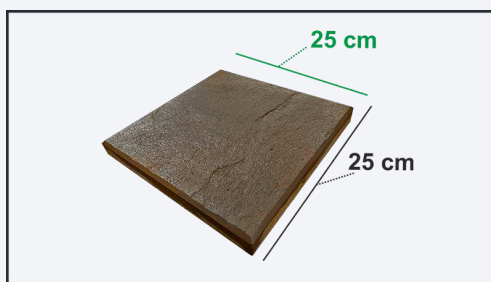

WYTRZYMAŁA MIMO SWOICH ROZMIARÓW.

Płytki „Marmurek” to wzór płytki betonowej o rozmiarze 25x25 cm i grubości 3 cm imitującej swoją powierzchnią górny naturalny kamień. Wykonana z betonu i barwiona 100 % w masie, stylizowana trwałymi impregnatami, oraz barwikami idealnie nadaje się na schody, alejki, taras, oraz inne powierzchnie, które mają imitować naturalny kamień i być przy tym trwałą nawierzchnią. Jest lekka i cienka co sprzyja prostemu układaniu dużych i małych powierzchni w różnych miejscach. Dostępne są również inne płytki imitujące kamień, oraz drewno w większych rozmiarach z wieloma innymi strukturami i wzorami.

W celu uzyskania mocniejszego koloru grafitowego zalecamy zakup pigmentów dostępnych **TUTAJ.**

Od 7,20 zł z VAT

WYBIERZ KOLOR I ROZMIAR

Nazwa	Wymiar	Grubość	Waga 1 szt.	Waga Palety	M2 na Paletcie	Szt. na 1m2	Ilość szt. na Paletcie	Kolory
Płytki Betonowa "Marmurek"	25x25 cm	3 cm	ok. 3 kg	480 kg	10,10 m2	16,00 szt.	160 szt.	według zdjęć i opisu poniżej

MODNE KOLORY.

Cieniowany podkład barwiony 100% w masie >

WYMIAR PŁYTKI.

Rozmiar płytki 25x25x3 cm. >

POWŁOKA IMITUJĄCA KAMIEN.

Wypukłe elementy ozdobne 3D. >

100% TRWAŁY BETON.

Impregnowane, koloryzowane w standardzie. >