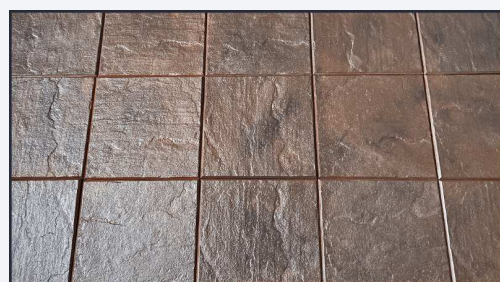

MODNE KOLORY.

Cieniowany podkład barwiony 100% w masie >

WYMIAR PŁYTKI.

Rozmiar płytki 25x25x3 cm. >

POWŁOKA IMITUJĄCA KAMIEN.

Wypukłe elementy ozdobne 3D. >

100% TRWAŁY BETON.

Impregnowane, koloryzowane w standardzie. >

WIELE PRZEJŚĆ ODCIENI BARW.

4 różne odcienie dla większej różnorodności. >

DELIKATNE FAZKI.

Wyraźne ozdobne obramowania. >

Przykładowe Zdjęcia

PRZYKŁADOWE ZDJĘCIE

Płytki "Marmurek" ciemny brąz >

PRZYKŁADOWE ZDJĘCIE