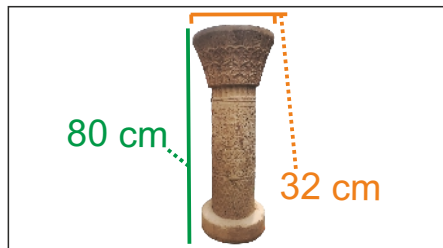

KOLUMNA EGIPSKA ZDOBIONA

Duża, trwała i piękna

Do wnętrz i ogrodów.

Kolumna Egipska to wysokiej jakości dekoracja wykonana w całości z betonu. Jest nie tylko ciężka oraz stabilna, ale również „specjalnie” postarzana do zwiększenia swojej atrakcyjności i nadaniu jej wiekowego wyglądu. Idealnie nadaje się do ogrodu a w połączeniu z figurą „pawiem” wygląda zachwycająco. Na kolumnie umieszczono hieroglify przedstawiające faraonów oraz inne sceny znane z Egiptu. Dekoracje do ogrodu są tylko i wyłącznie w całości wykonane z betonu oraz starannie dopracowane bez stosowania dodatków gipsu itp. 100% barwiony beton wypełniony w całości pełną masą, dzięki temu są one bardzo trwałe i można się nimi cieszyć przez wiele lat. Ozdoby są bardzo ciężkie oraz pokryte wysokiej, jakości trwałymi pigmentami (wersja matowa lub z impregnatem połyskującym do wyboru) a w zależności od wybranej kolorystyki również barwione całościowo w środku (niektóre elementy dla uzyskania dodatkowych kolorów mogą być z jasnego bezbarwnego cementu).

Zdobienia

Wiele elementów ozdobnych.

NAZWA	SZEROKOŚĆ PODSTAWY	SZEROKOŚĆ GÓRY	WYSOKOŚĆ	WAGA 1 SZT.
Kolumna „Egipska”	ok. 20 cm	ok. 30 cm	ok. 80 cm	ok. 45 kg

Możliwość dopasowania innych ozdób

TRADYCYJNE WYKONANIE GWARANCJA

RĘCZNIE BARWIONE
ORAZ
PRODUKOWANE

3
LATA

WIELE ZDOBIEŃ

Detale 3D z każdej strony.

WYMIAR SZYSZKI

Wysoka i trwała.

WIELE KOLORÓW

Aż 7 różnych impregnowanych kolorów.